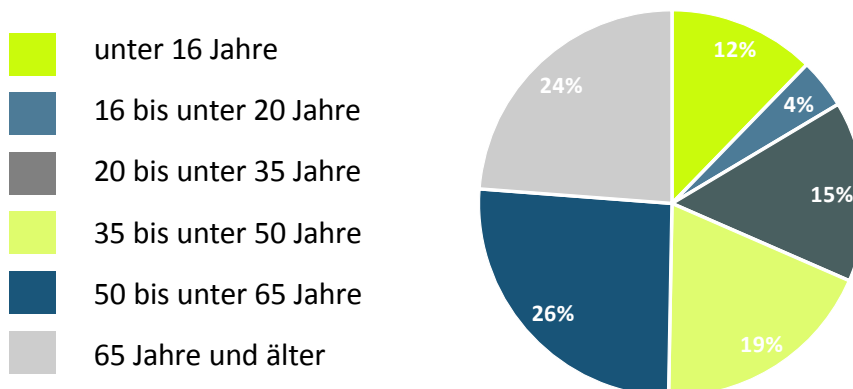

Bevölkerung

Stichtag 31.12.

	2010	2011	2012	2013	2014	2015	2016
Einwohnerbestand absolut	98.887	98.008	97.180	96.599	96.410	96.474	96.457
Anteil mit ausländischer Nationalität (%)	3,20	2,28	2,40	2,67	3,28	3,70	4,07

Altersstruktur der Bevölkerung nach Altersgruppen im Landkreis Südwestpfalz

Stichtag 31.12.15

Bildungs- und Betreuungseinrichtungen

Hochschulen	Hochschule Kaiserslautern mit Standorten in Pirmasens und Zweibrücken
Schulen	28 Grundschulen, 1 Gymnasium, 5 Realschulen plus, 3 Integrierte Gesamtschulen, 1 Fachoberschule an Realschule plus und 1 Berufsbildende Schule
Weiterbildung	Kreisvolkshochschule Südwestpfalz, Kreismusikschule Südwestpfalz, Forst- Ausbildungszentrum Südwestpfalz
Kindertagesstätten	71

Kontaktdaten:

Wirtschaftsförderungsgesellschaft Südwestpfalz mbH

Unterer Sommerwaldweg 40 - 42 · 66953 Pirmasens

Telefon: + 49 6331 809-139

Fax: + 49 6331 809-493

E-Mail: info@wfg-suedwestpfalz.de

www.wfg-suedwestpfalz.de

www.facebook.de/wfg.swp

Quellenangabe:

Statistisches Landesamt Rheinland-Pfalz und
Daten der Statistischen Ämter des Bundes
und der Länder / Regionaldatenbank