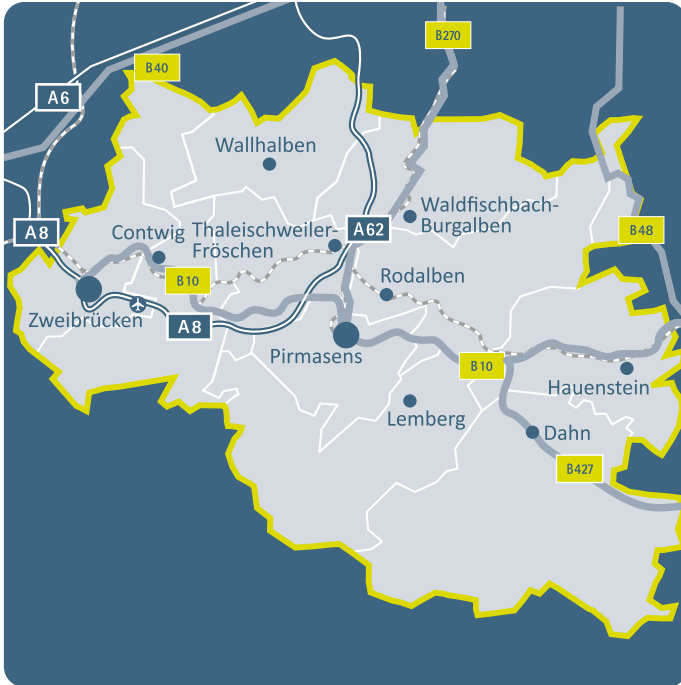

Zahlen, Daten, Fakten zum Wirtschaftsstandort Südwestpfalz

Größe

Fläche	953,65 km ²
davon:	
Landwirtschaftsfläche	26,2 %
Waldfläche	63,36 %
Siedlungs- und Verkehrsfläche	9,9 %
Wasserfläche	0,5 %
Sonstige Flächen	0,1 %
Verbandsgemeinden	7
Ortsgemeinden	84
Einwohner (Stand 31.12.2014)	96.410
Einwohner je km ²	101