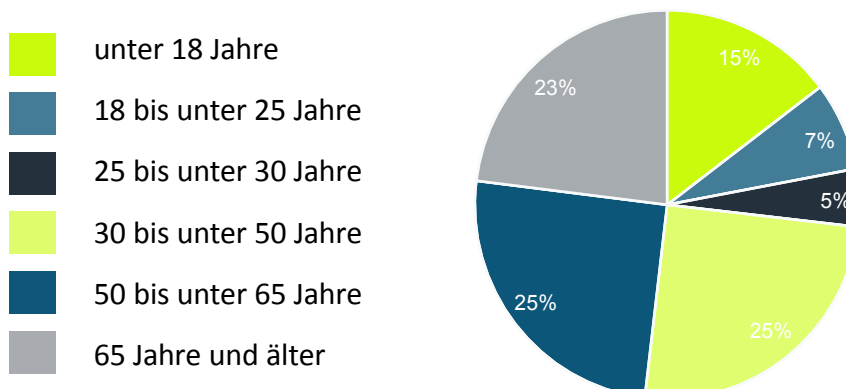

Bevölkerung

Stichtag 31.12.

	2008	2009	2010	2011	2012	2013	2014
Einwohnerbestand absolut	100.508	99.605	98.887	98.008	97.180	96.599	96.410
Anteil mit ausländischer Nationalität (%)	3,09	3,11	3,20	2,28	2,40	2,67	3,28

Altersstruktur der Bevölkerung nach Altersgruppen im Landkreis Südwestpfalz

Stichtag 31.12.13

Bildungs- und Betreuungseinrichtungen

Hochschulen	Hochschule Kaiserslautern mit Standorten in Pirmasens und Zweibrücken
Schulen	28 Grundschulen, 1 Gymnasium, 5 Realschulen plus, 3 Integrierte Gesamtschulen, 1 Fachoberschule, 1 Förderschule und 1 Berufsbildende Schule
Weiterbildung	Kreisvolkshochschule Südwestpfalz, Kreismusikschule Südwestpfalz, Forst- Ausbildungszentrum Südwestpfalz
Kindertagesstätten	72

Kontaktdaten:

Wirtschaftsförderungsgesellschaft Südwestpfalz mbH

Unterer Sommerwaldweg 40 - 42 · 66953 Pirmasens

Telefon: + 49 6331 809-139

Fax: + 49 6331 809-202

E-Mail: info@wfg-suedwestpfalz.de

www.wfg-suedwestpfalz.de

www.facebook.de/wfg.swp

Quellenangabe:

Daten der Statistischen Ämter des Bundes und der Länder / Regionaldatenbank